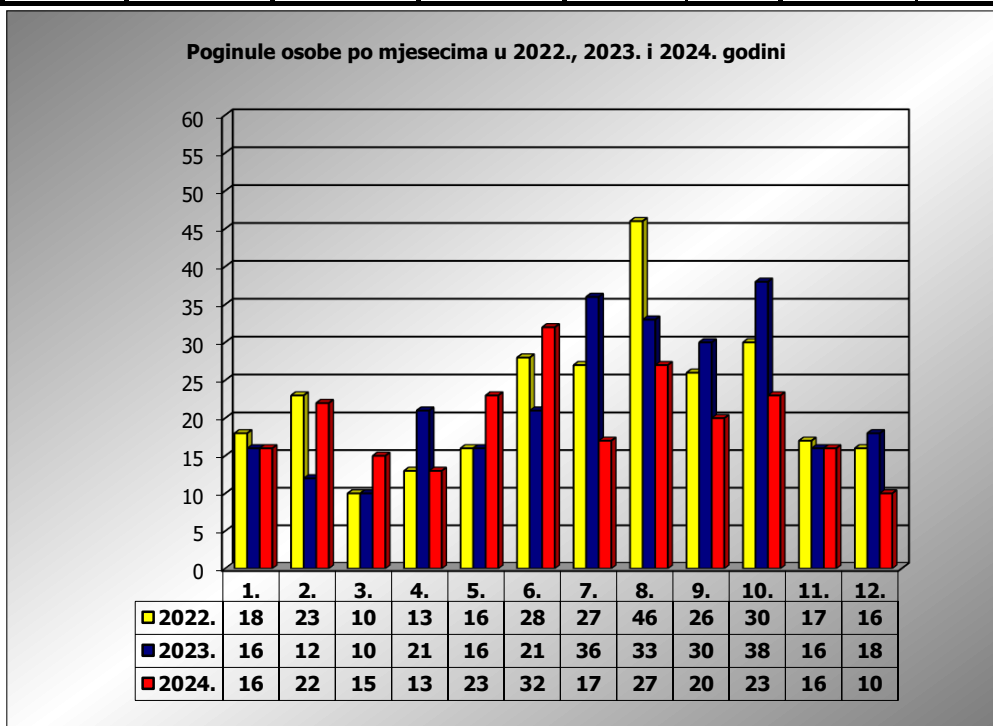

**PRIKAZ POGINULIH OSOBA U PROMETNIM NESREĆAMA U 2024.
 GODINI U REPUBLICI HRVATSKOJ PO MJESECIMA
 (usporedba s 2022. i 2023. godinom)**

mjesec	poginuli			2024./2022.		2024./2023.	
	2022. g.	2023. g.	2024. g.				
siječanj	18	16	16	-11,1%	-2	0,0%	0
veljača	23	12	22	-4,3%	-1	83,3%	10
ožujak	10	10	15	50,0%	5	50,0%	5
travanj	13	21	13	0,0%	0	-38,1%	-8
svibanj	16	16	23	43,8%	7	43,8%	7
lipanj	28	21	32	14,3%	4	52,4%	11
srpanj	27	36	17	-37,0%	-10	-52,8%	-19
kolovoz	46	33	27	-41,3%	-19	-18,2%	-6
rujan	26	30	20	-23,1%	-6	-33,3%	-10
listopad	30	38	23	-23,3%	-7	-39,5%	-15
studen	17	16	16	-5,9%	-1	0,0%	0
prosinac	16	18	10	-37,5%	-6	-44,4%	-8
I - III	51	38	53	3,9%	2	39,5%	15
I - VI	108	96	121	12,0%	13	26,0%	25
I - IX	207	195	185	-10,6%	-22	-5,1%	-10
I - XI	254	249	224	-11,8%	-30	-10,0%	-25
I - XII	270	267	234	-13,3%	-36	-12,4%	-33

XII. mjesec - podaci s danom 23.12.2022., 2023. i 2024.